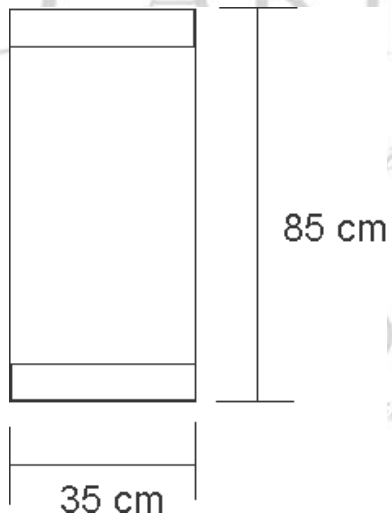

GINA

Suspendido

Color: Chocolate
Mármol: Travertino
claro

Incluye:

- Mueble compuesto de una puerta (abre hacia la derecha) de MDF
- Espejo con marco de MDF y Formaica
- Lavabo de mármol de una sola pieza
- Monomando y contra en acabado cromo

Espejo

D'ARREDI

Rediseñando tu baño.