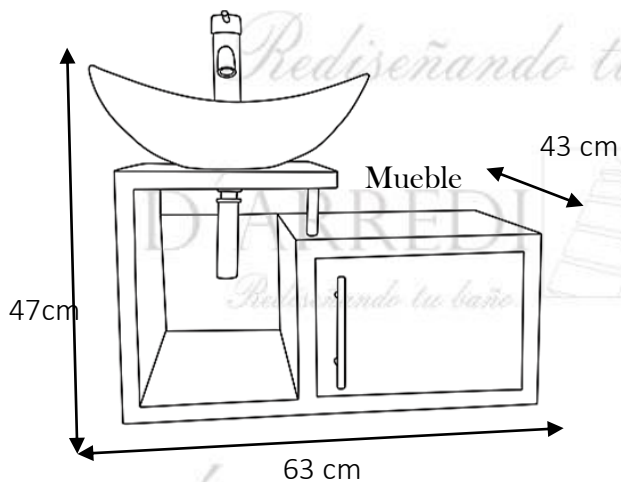

GINA

Suspendido

Color: Chocolate
Mármol: Travertino
claro

Incluye:

- Mueble compuesto de una puerta (abre hacia la derecha) de MDF
- Espejo con marco de MDF y Formaica
- Lavabo de mármol de una sola pieza
- Monomando y contra en acabado cromo